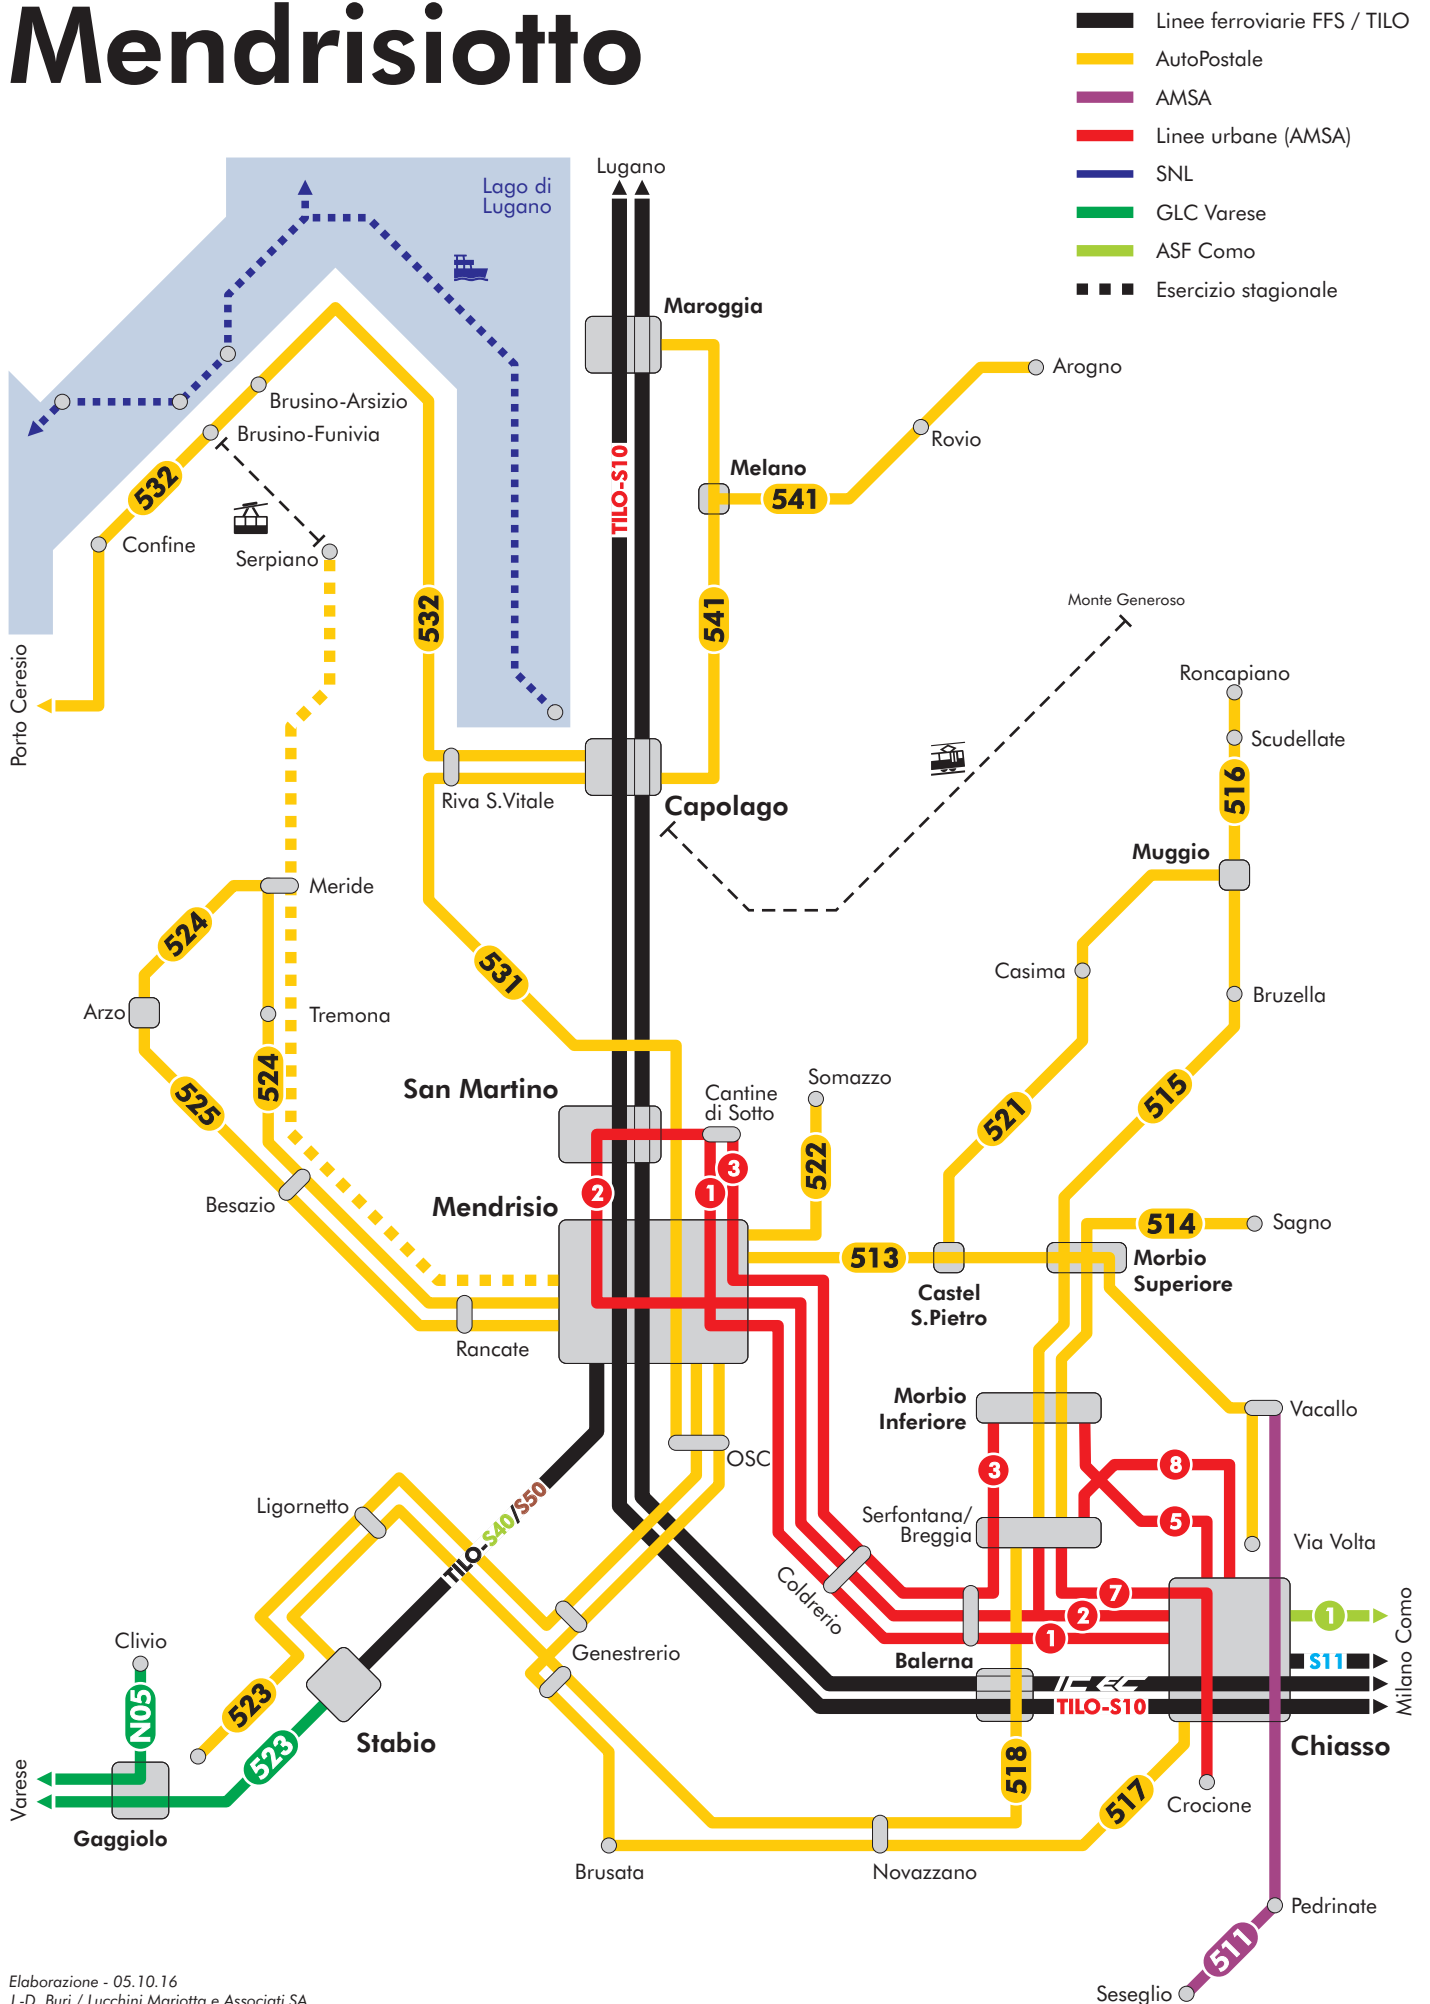

Mendrisiotto

— Linee regionali/transfrontaliere
 — Linee ferroviarie FFS/TILO
 - - - Servizio temporaneamente sospeso
 ○ Solo alcune corse

26.10.2015

1	Chiasso–Mendrisio
2	Chiasso–Centri Commerciali–Mendrisio
3	Morbio Inferiore–Mendrisio
5	Chiasso–Morbio Inferiore
7	Chiasso Crocione–Centri Commerciali
8	Chiasso–Vacallo–Centri Commerciali

— Linee regionali/transfrontaliere
 — Linee ferroviarie FFS/TILO
 - - Servizio temporaneamente sospeso
 ○ Solo alcune corse

1 Chiasso-Mendrisio
 2 Chiasso-Centri Commerciali-Mendrisio
 3 Morbio Inferiore-Mendrisio
 5 Chiasso-Morbio Inferiore
 7 Chiasso-Crocione-Centri Commerciali
 8 Chiasso-Vacallo-Centri Commerciali