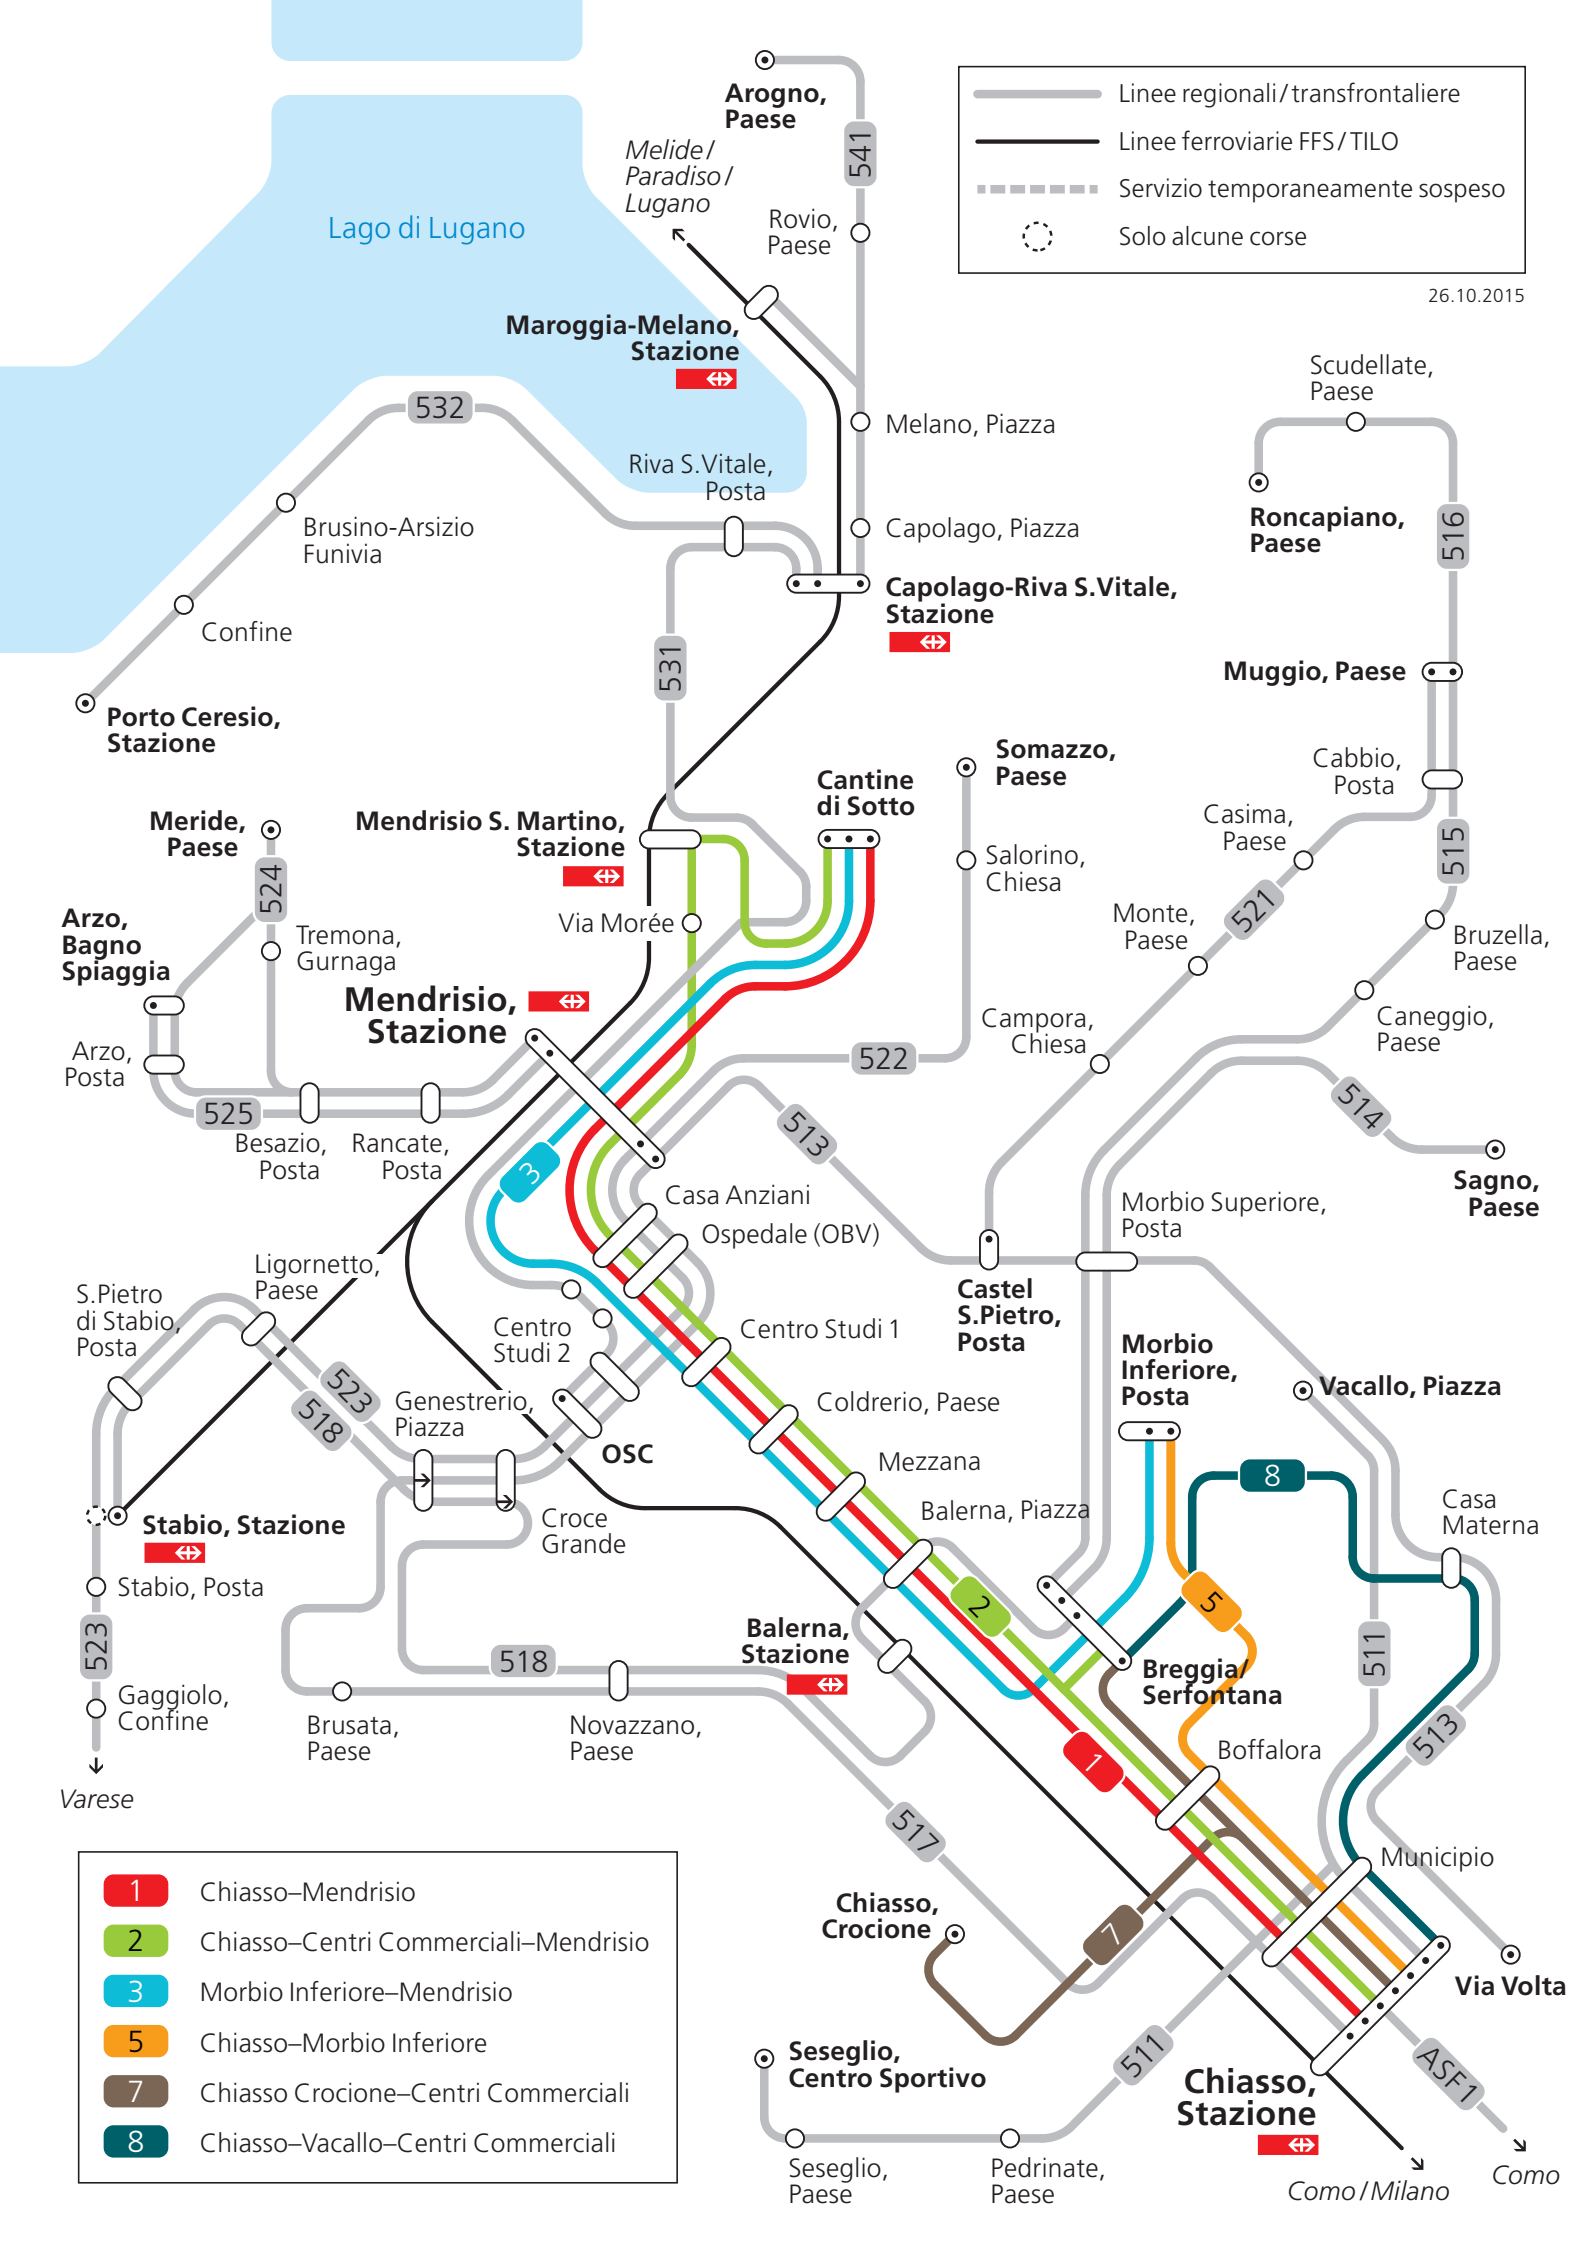

Mendrisiotto

— Linee regionali/transfrontaliere
 — Linee ferroviarie FFS/TILO
 - - - Servizio temporaneamente sospeso
 ○ Solo alcune corse

26.10.2015

1	Chiasso–Mendrisio
2	Chiasso–Centri Commerciali–Mendrisio
3	Morbio Inferiore–Mendrisio
5	Chiasso–Morbio Inferiore
7	Chiasso Crocione–Centri Commerciali
8	Chiasso–Vacallo–Centri Commerciali

— Linee regionali/transfrontaliere
 — Linee ferroviarie FFS/TILO
 - - Servizio temporaneamente sospeso
 ○ Solo alcune corse

1 Chiasso-Mendrisio
 2 Chiasso-Centri Commerciali-Mendrisio
 3 Morbio Inferiore-Mendrisio
 5 Chiasso-Morbio Inferiore
 7 Chiasso-Crocione-Centri Commerciali
 8 Chiasso-Vacallo-Centri Commerciali