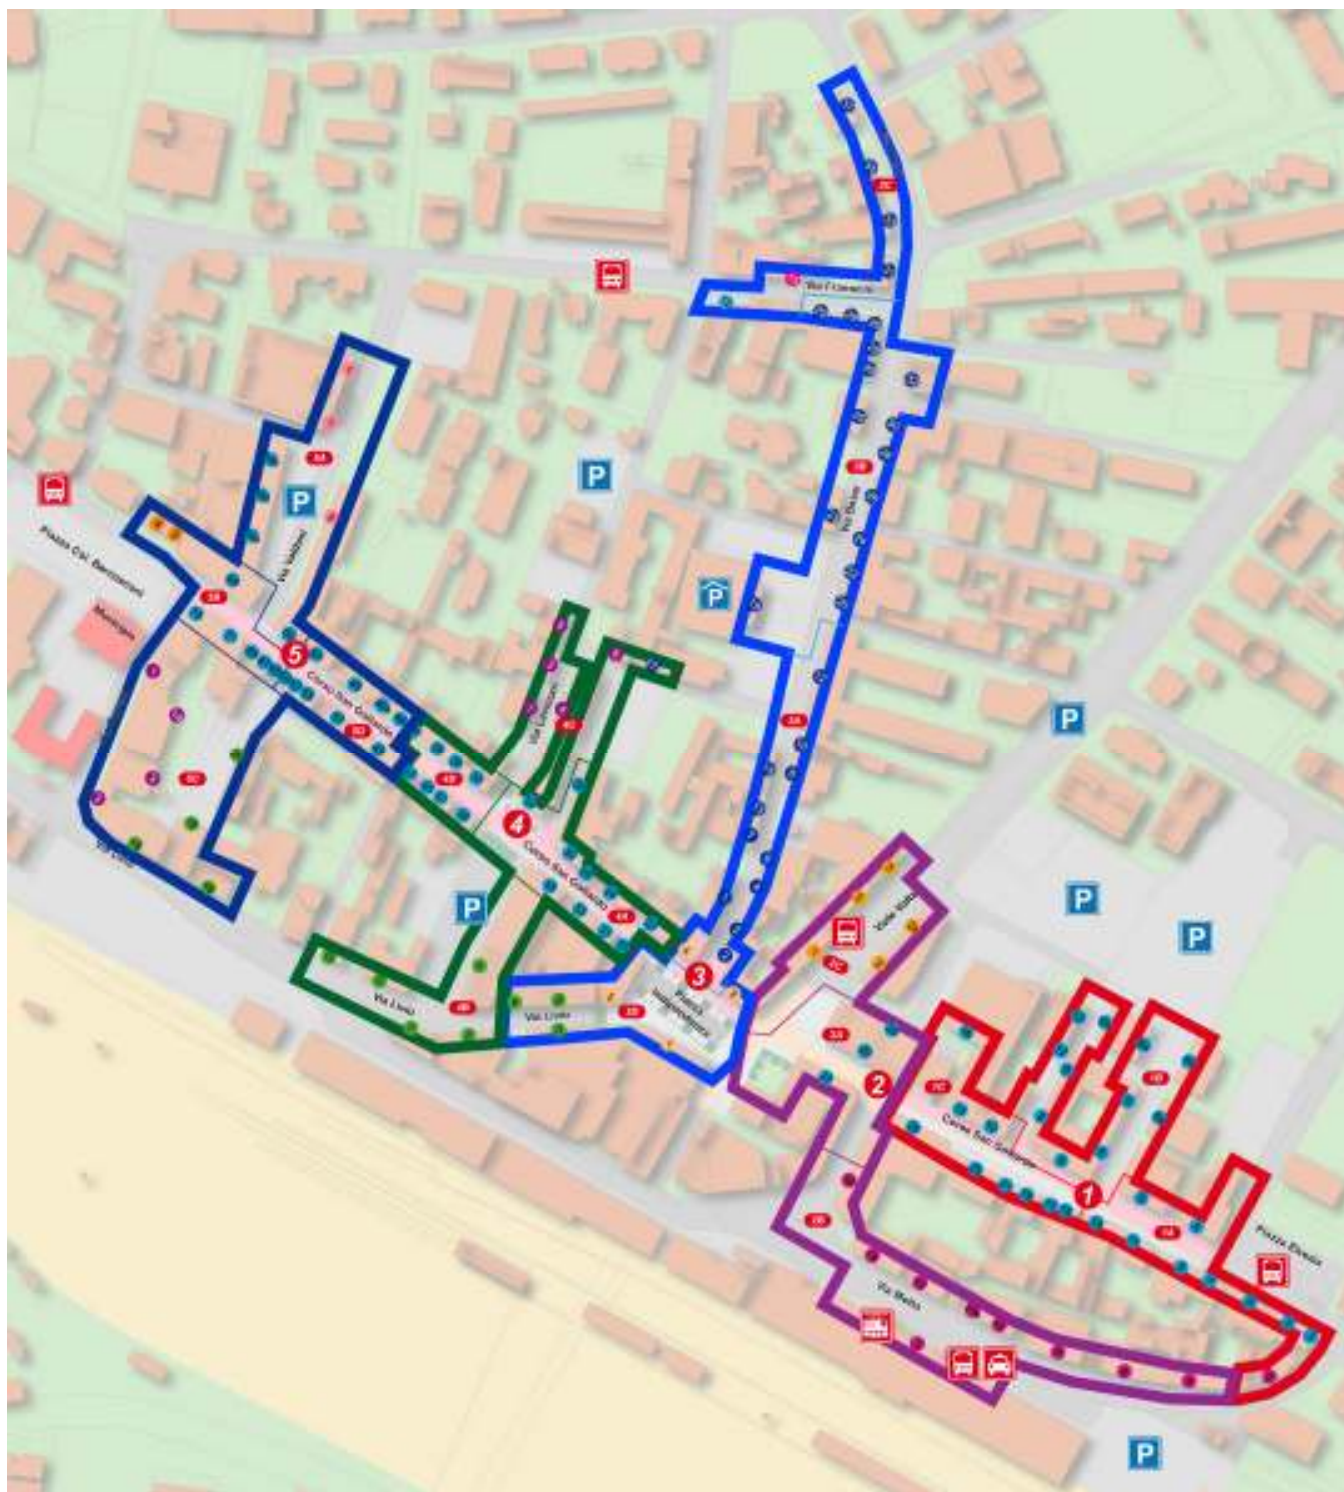

- Area 1** Corso San Gottardo sud
- Area 2** Corso San Gottardo – via Motta – viale Volta
- Area 3** Piazza Indipendenza – via Bossi
- Area 4** Corso San Gottardo centro – via Lavizzari – via Livio
- Area 5** Corso San Gottardo – via Valdani – via Dunant – via Livio

Sui “totem” sono riportati il nome del commercio, il genere di attività e, grazie a una planimetria è individuabile la sua ubicazione.

Il telaio in alluminio ne garantisce la resistenza alle intemperie, mentre un sistema estremamente flessibile facilita le modifiche delle informazioni che si rendessero necessarie.

Si ringraziano i commerci che hanno aderito garantendo il successo del progetto.

PER IL MUNICIPIO,

il Sindaco:

Moreno Colombo

il Segretario:

Umberto Balzaretto

Annessi: 4 allegati

Allegato 1 – Definizione zone e posizione “Totem”

Allegato 2 – Grafica “totem” e sistema di orientamento

1 Corso San Gottardo

1A Corso San Gottardo

Settore “totem”

Sezione Settore - Via, Piazza, Viale

Nome commercio - attività - numero civico

Totem 1 Lato A